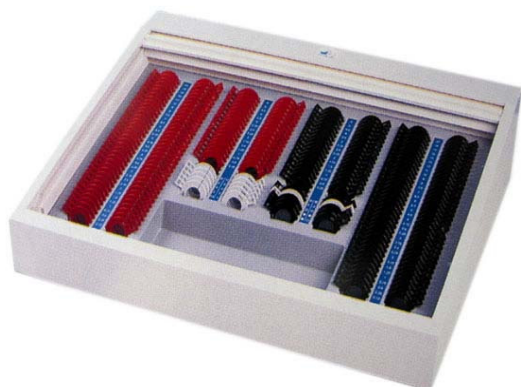

Sehzeichenprojektor Rodatest 524/01, inkl. Netzkabel und Fernbedienung CHF 900,00

9 Farbsinntest

im Moment haben wir kein Angebot

10 Optikerbedarf

Probiergläserkasten Oculus Mod. 331811, BK1/T, Tischversion, vergütete Gläser, ohne +cyl, Art. 09.22.22AA CHF 2.716,00

11 Diverse Geräte / Tests etc.

Random Dot E Test (3 Tafeln) CHF 60,00

Kombiprisma-Vorhalter Oculus, breitbandentspiegelt CHF 60,00

Worth 4 Dot Test Lampe (ohne rot/grün Brille und Batterien) CHF 50,00

E.K.W. Nahtestbuch mit diversen Sehtests im Ringbuch CHF 100,00

Optomatters "Vergence Line Trainer" CHF 30,00

Oculo-Dynamometer nach Prof. Müller CHF 50,00

Occlusiv-Abgleichleiste (Art. 10.15.099) CHF 40,00

Sehprobetafel gross für 5 m mit E-Haken (kleiner Defekt, kaum sichtbar) 09.19.01 CHF 80,00

*****

- alle Preise in CHF, exkl. MWST
- zuzüglich Versandkosten und Verpackung
- exkl. Lieferung und Montage
- Zwischenverkauf und Preisänderungen vorbehalten
- alle Geräte dieser Liste ohne Garantieansprüche

RYSER
OPHTHALMOLOGIE

Ryser Optik AG
Metzgergasse 2
CH-9004 St. Gallen
Tel. 071 222 91 11
Fax 071 222 41 62
info@ryseroptik.ch
www.ophtha-shop.ch

Preise exkl. MwSt. / Zwischenverkauf und Änderungen vorbehalten!